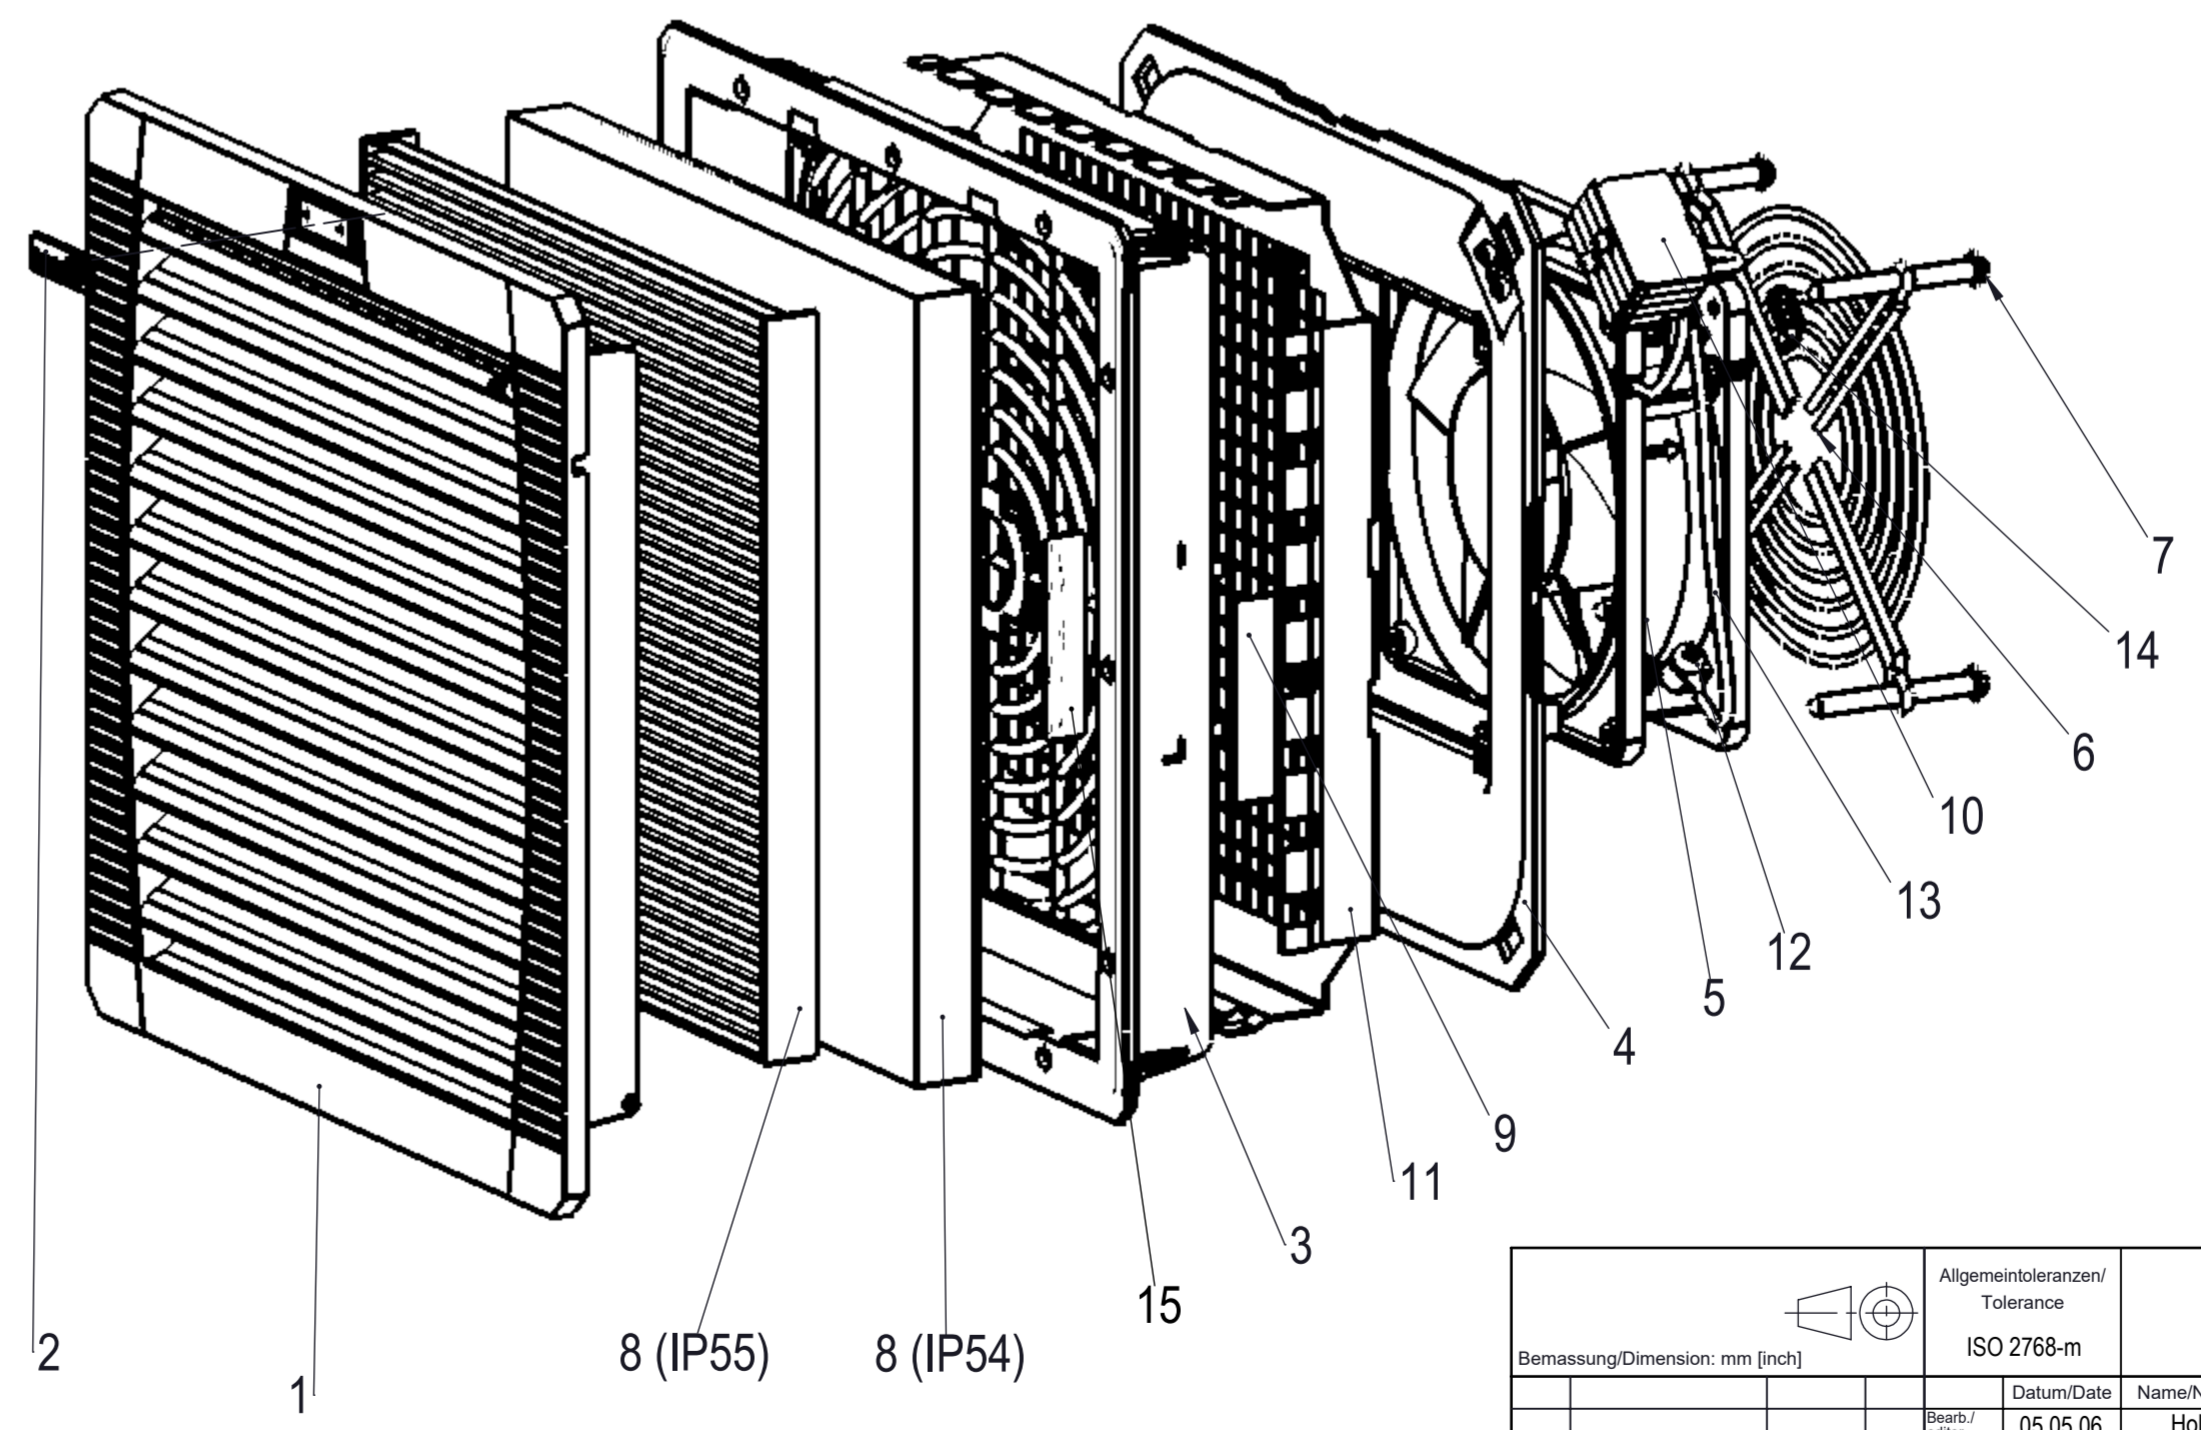

B-B
view without / Absicht ohne
Pos. 1,2,8

©
new 3d model for:
groundhousing 30165-061
design cover 30165-062

Layout geändert/changed

Allgemeintoleranzen/ Tolerance ISO 2768-m		Maßstab/ Scale 1:2	Teile-Nr./ Part-No. 11x42xxxxx
Bezeichnung/Description: PF / PFB 42.500 AC Filterlüfter / filter fan		Blatt/Blätter page/pages 1 / 1	
B ÄAN00769 25.01.07 Eich		Blatt/Blätter page/pages 1 / 1	
A PF0088AA-026 13.10.06 AH		Blatt/Blätter page/pages 1 / 1	
01-C ÄAN03318 14 Dec 2006 g pr		Blatt/Blätter page/pages 1 / 1	
Zust./ state Änderung/change No.		Ers.f./substituted f.:	
Datum/date		Ers.d./replaced by:	
Name		Ers.d./replaced by:	
Urspr./source:		Ers.d./replaced by:	
<p>Schutzvermerk nach DIN 34 und ISO/DIS 16016: "Weitergabe und Vervielfältigung dieses Dokuments, Verwertung und Mitteilung seines Inhalts sind verboten, soweit nicht ausdrücklich gestattet. Zuwiderhandlungen verpflichten zu Schadensersatz. Alle Rechte für den Fall der Patent-, Gebrauchsmuster- oder Geschmacksstoffeintragung vorbehalten."</p>			
<p>Copyright reserved of DIN 34 and ISO/DIS 16016: "The copying, distribution and utilization of this document as well as the communication for its contents to others without expressed authorization is prohibited. Offenders will be held liable for the payment of damages. All rights reserved in the event of the grant of a patent, utility model or ornamental design registration."</p>			