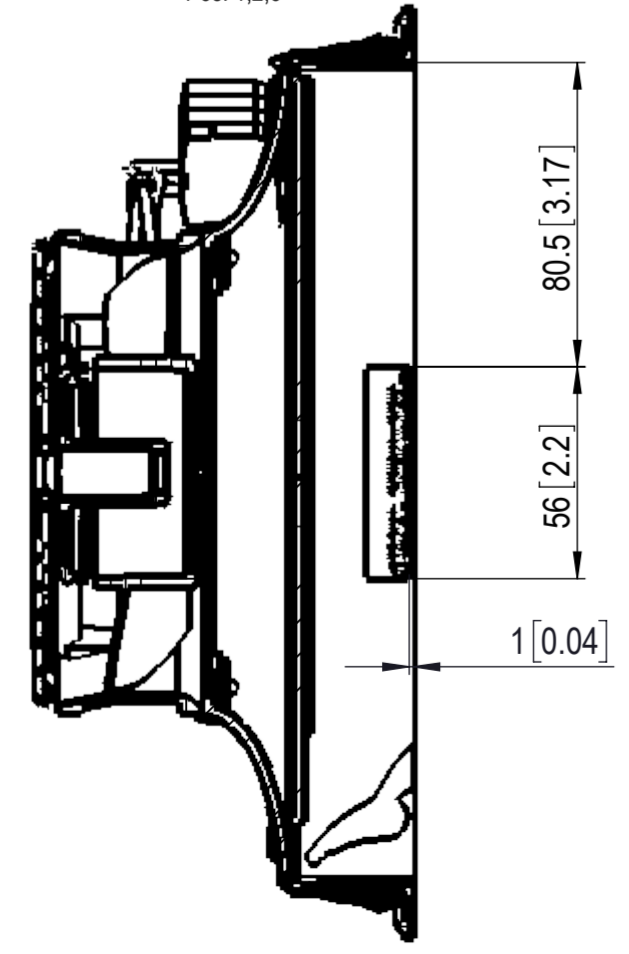

B-B
view without / Absicht ohne
Pos. 1,2,8

©
new 3d model for:
groundhousing 30165-061
design cover 30165-062

Layout geändert/changed

Allgemeintoleranzen/ Tolerance ISO 2768-m		Maßstab/ Scale 1:2	Teile-Nr./ Part-No. 11x42xxxxx
Bezeichnung/Description: PF / PFB 42.500 AC Filterlüfter / filter fan		Blatt/Blätter page/pages 1 / 1	
B ÄAN00769 25.01.07 Eich		Blatt/Blätter page/pages 1 / 1	
A PF0088AA-026 13.10.06 AH		Blatt/Blätter page/pages 1 / 1	
01-C ÄAN03318 14 Dec 2006 g pr		Blatt/Blätter page/pages 1 / 1	
Zust./ state Änderung/change No.		Ers.f./substituted f.:	
Datum/date		Ers.d./replaced by:	
Name		Ers.d./replaced by:	
Urspr./source:		Ers.d./replaced by:	
<p>Schutzvermerk nach DIN 34 und ISO/DIS 16016: "Weitergabe und Vervielfältigung dieses Dokuments, Verwertung und Mitteilung seines Inhalts sind verboten, soweit nicht ausdrücklich gestattet. Zuwiderhandlungen verpflichten zu Schadensersatz. Alle Rechte für den Fall der Patent-, Gebrauchsmuster- oder Geschmacksstoffeintragung vorbehalten."</p>			
<p>Copyright reserved of DIN 34 and ISO/DIS 16016: "The copying, distribution and utilization of this document as well as the communication for its contents to others without expressed authorization is prohibited. Offenders will be held liable for the payment of damages. All rights reserved in the event of the grant of a patent, utility model or ornamental design registration."</p>			