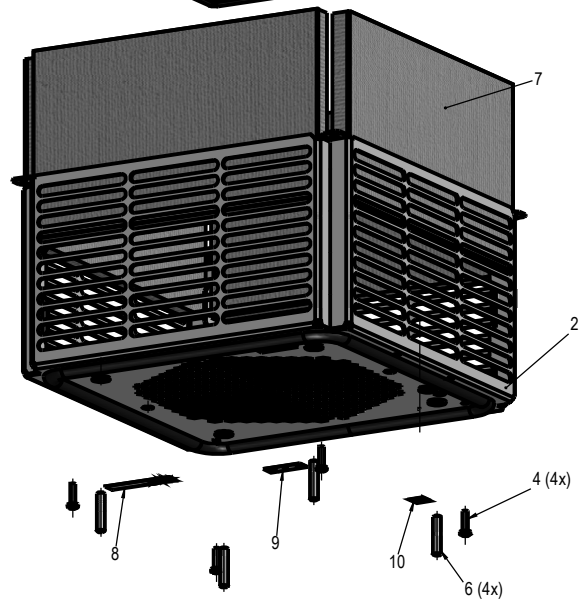

A
1:1

ISO STANDARD REVISION LABEL AND STANDARD REVISION LABEL	ISO 2768-m	Material: cricht festgelegt	Scale: 1:5	Part No: 116921XXXXX
Bezeichnung/Description	Item Name	Item Description	Item Material	Item Quantity
PTF 1200 mont.	PTF 1200 assembled			
30478-100	00-B	REVISION	DIN AT	